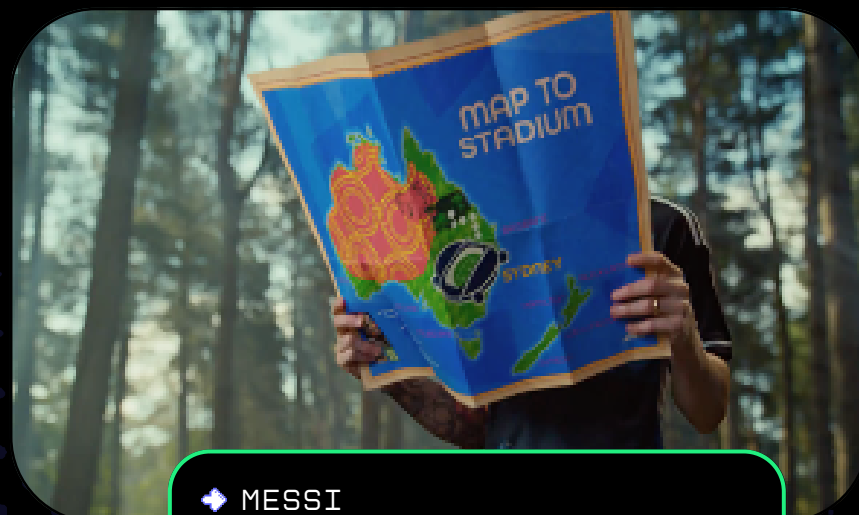

NO TE PIERDAS LOS EASTER EGGS DEL VIDEO: PLAY UNTIL THEY CAN'T LOOK AWAY DE ADIDAS

DE EASTER EGGS
ENCONTRADOS

◆ WWC STICKER

Se puede observar un sticker con el logo de la Copa Mundial Femenina de la FIFA™ en la señalización amarilla.

◆ RODMAN COMING IN CRAZY FAST

Hace referencia a la jugadora Trinity Rodman que utilizará los nuevos botines X CrazyFast durante la Copa Mundial Femenina de la FIFA™.

◆ VUELVE A CASA

Referencia a la canción del año 1996 que los aficionados ingleses utilizan para apoyar a su selección.

◆ OCEAUNZ

En la tarjeta de identificación del cajero se encuentra el nombre del balón oficial de la Copa Mundial Femenina de la FIFA™.

◆ SOMBRERO 1970

No.1970: Año del primer torneo denominado como Copa Mundial Femenina de la FIFA™.

◆ MESSI

El futbolista argentino está revisando un mapa con dirección al Sydney Stadium, una de las sedes del torneo.

◆ CEREAL ALESSIA RUSSO

La caja muestra 1999, el año de nacimiento de la futbolista inglesa.