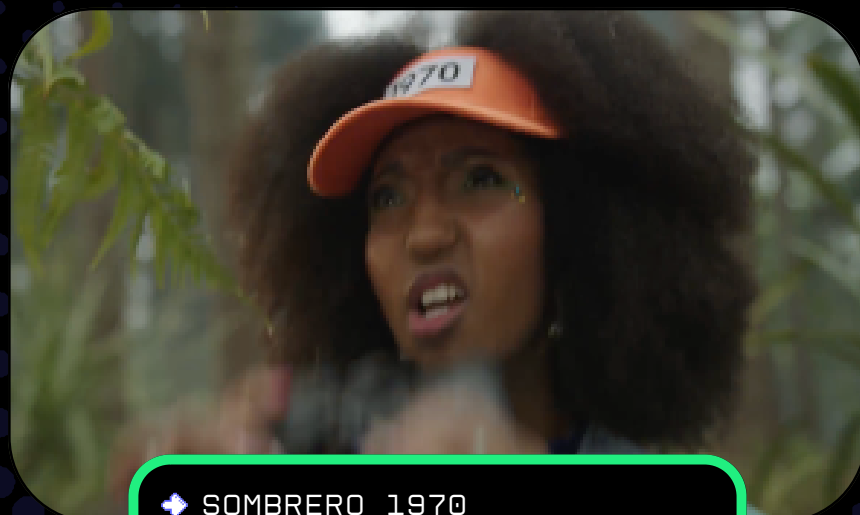

NO TE PIERDAS LOS EASTER EGGS DEL VIDEO: PLAY UNTIL THEY CAN'T LOOK AWAY DE ADIDAS

DE EASTER EGGS
ENCONTRADOS

◆ WWC STICKER

Se puede observar un sticker con el logo de la Copa Mundial Femenina de la FIFA™ en la señalización amarilla.

◆ RODMAN COMING IN CRAZY FAST

Hace referencia a la jugadora Trinity Rodman que utilizará los nuevos botines X CrazyFast durante la Copa Mundial Femenina de la FIFA™.

◆ VUELVE A CASA

Referencia a la canción del año 1996 que los aficionados ingleses utilizan para apoyar a su selección.

◆ OCEAUNZ

En la tarjeta de identificación del cajero se encuentra el nombre del balón oficial de la Copa Mundial Femenina de la FIFA™.

◆ SOMBRERO 1970

No.1970: Año del primer torneo denominado como Copa Mundial Femenina de la FIFA™.