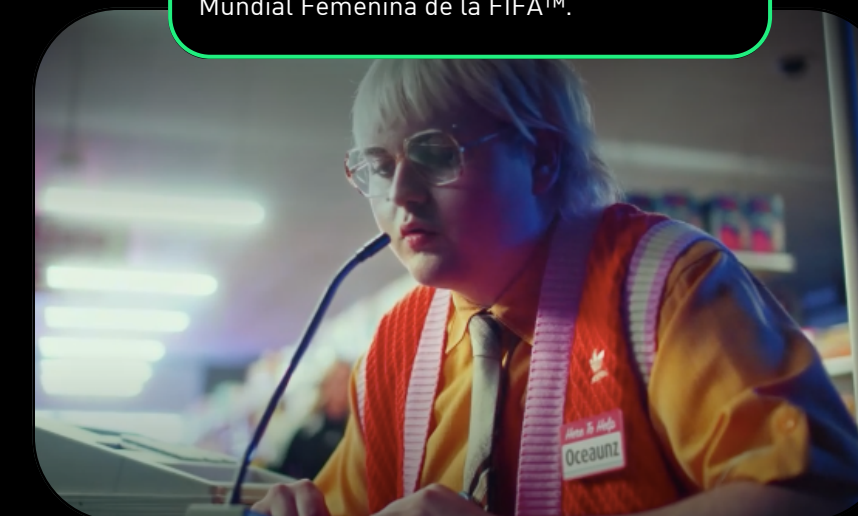

◆ OCEAUNZ

En la tarjeta de identificación del cajero se encuentra el nombre del balón oficial de la Copa Mundial Femenina de la FIFA™.

◆ SOMBRERO 1970

No.1970: Año del primer torneo denominado como Copa Mundial Femenina de la FIFA™.